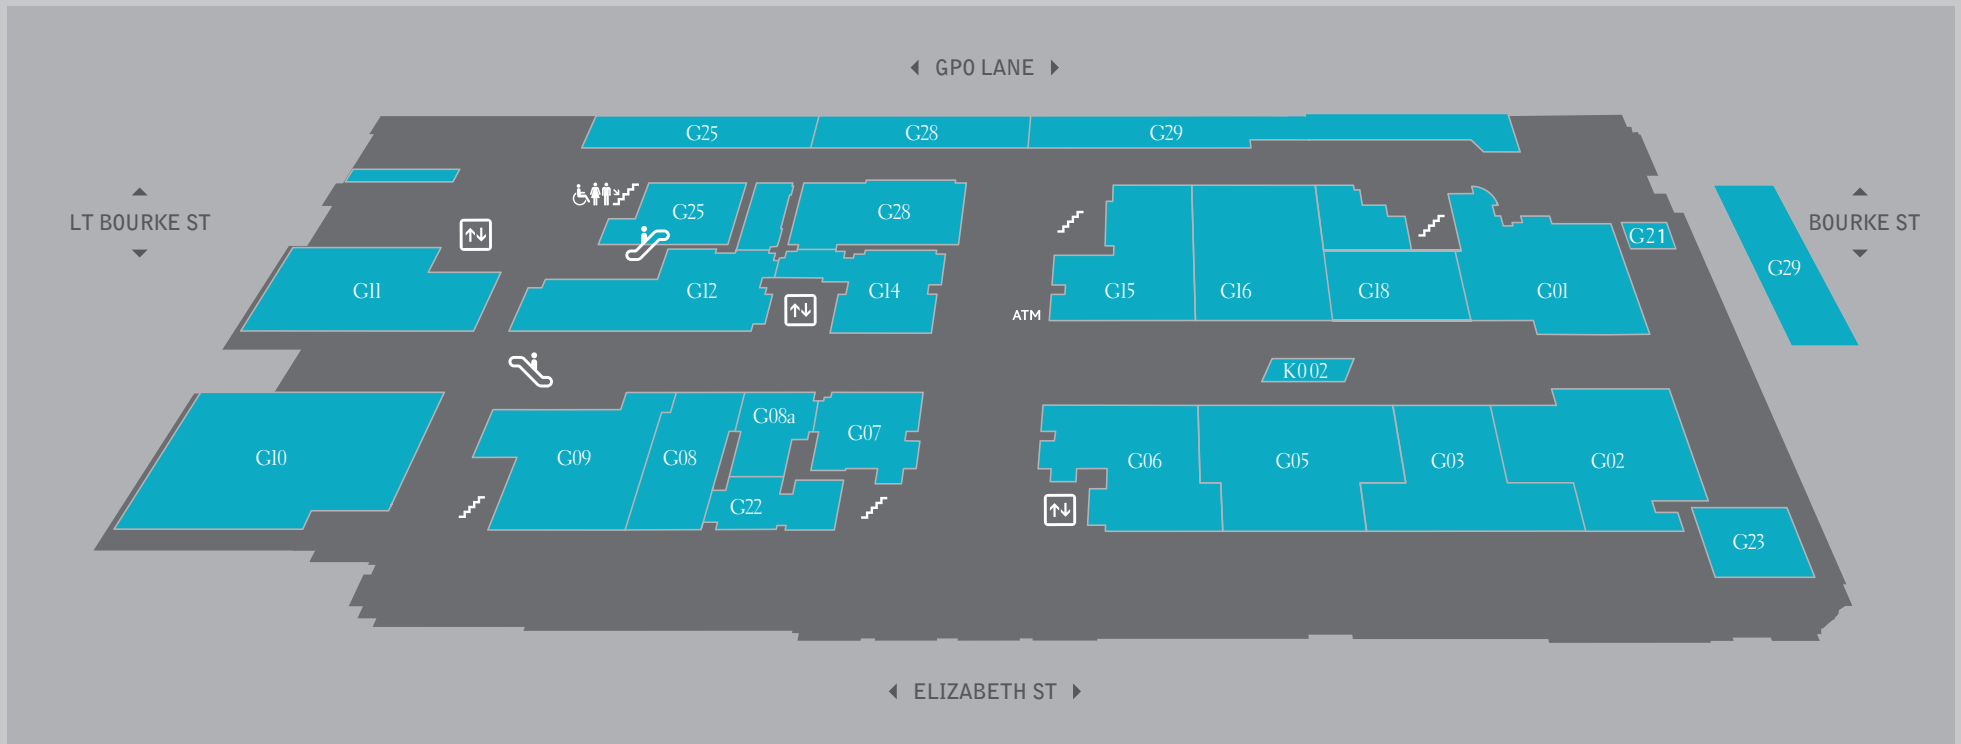

GROUND LEVEL

Melbourne's GPO
Store Locator

G01	<i>Willow</i>
G02	<i>Acne Studio</i>
G03	<i>Fat</i>
G05	<i>Karen Millen England</i>
G06	<i>Camper</i>
G07/C08A	<i>Pandora</i>

G08	<i>Fleur Wood</i>
G09	<i>Rhodes & Beckett</i>
G10	<i>Ben Sherman</i>
G11	<i>Christopher Chronis</i>
G12 & G26	<i>Gorman</i>
G14	<i>Arthur Galan AG</i>

G15	<i>Mimco</i>
G16	<i>Sass & Bide</i>
G18	<i>Alpha60</i>
G21	<i>Flowers @ GPO</i>
G22 & G23	<i>Federal Coffee Palace</i>
G25	<i>Ramen Ya</i>

G28	<i>Kenzan @ GPO</i>
G29	<i>Ca de Vin</i>
K002	<i>Cacao Fine Chocolates</i>

MEZZANINE LEVEL

Melbourne's GPO
Store Locator

M01 *ABC Shop*

M02 *The Dressing Room*

M03 *Metalicus*

M04 *Heading Out*

LEVEL ONE

Melbourne's GPO Store Locator

LEVEL TWO

Melbourne's GPO
Store Locator

S04 & S05 *Brides of Melbourne*

S06 *Baccini & Hill*

S07 *Absolutely Altered & Tailored*

S08 *Larsen Jewellery*