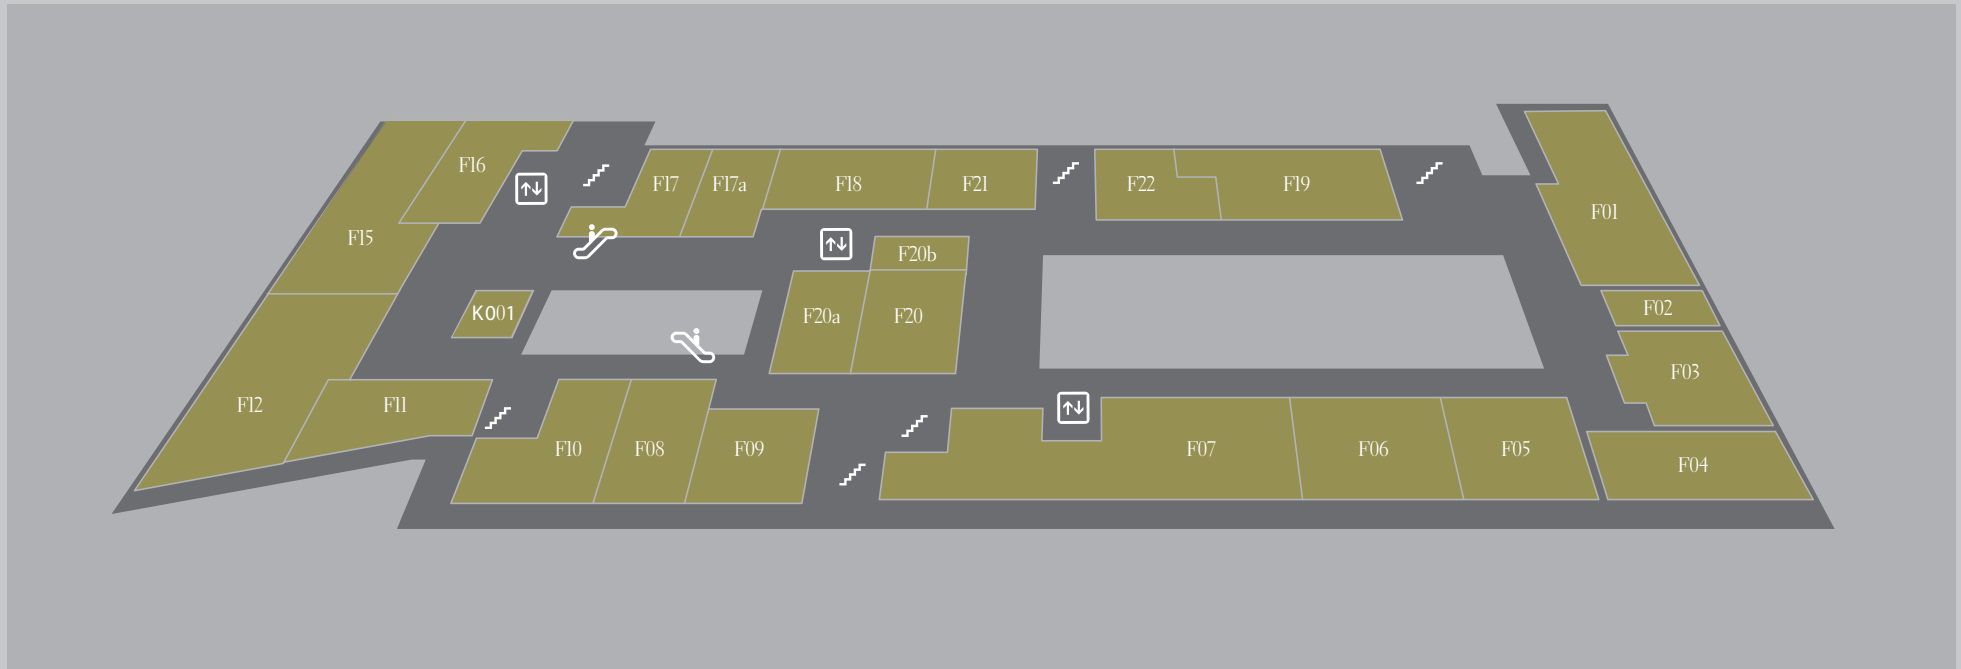

GROUND LEVEL

Melbourne's GPO
Store Locator

G01	<i>Willow</i>
G02	<i>Acne Studio</i>
G03	<i>Fat</i>
G05	<i>Karen Millen England</i>
G06	<i>Camper</i>
G07/C08A	<i>Pandora</i>

G08	<i>Fleur Wood</i>
G09	<i>Rhodes & Beckett</i>
G10	<i>Ben Sherman</i>
G11	<i>Christopher Chronis</i>
G12 & G26	<i>Gorman</i>
G14	<i>Arthur Galan AG</i>

MEZZANINE LEVEL

Melbourne's GPO
Store Locator

M01 *ABC Shop*

M02 *The Dressing Room*

M03 *Metalicus*

M04 *Heading Out*

LEVEL ONE

Melbourne's GPO Store Locator

F01	<i>Wayne Cooper</i>	F07	<i>Belinda</i>	F15	<i>Veronika Maine</i>	F21	<i>Trimapee</i>
F02	<i>Tim O'Connor</i>	F08	<i>Georg Jensen</i>	F16	<i>Saks</i>	F22	<i>Zimmermann</i>
F03	<i>Manning Cartell</i>	F09	<i>Leona Edmiston</i>	F17	<i>im</i>	K001	<i>Octane Espresso</i>
F04	<i>Akira</i>	F10	<i>Nicola Waite</i>	F17A	<i>Nicolangela</i>		
F05	<i>LIFEwithBIRD</i>	F11	<i>Digbys</i>	F19	<i>Lisa Ho</i>		
F06	<i>Hussy</i>	F12	<i>Nu Couche</i>	F20a	<i>Anaessia</i>		