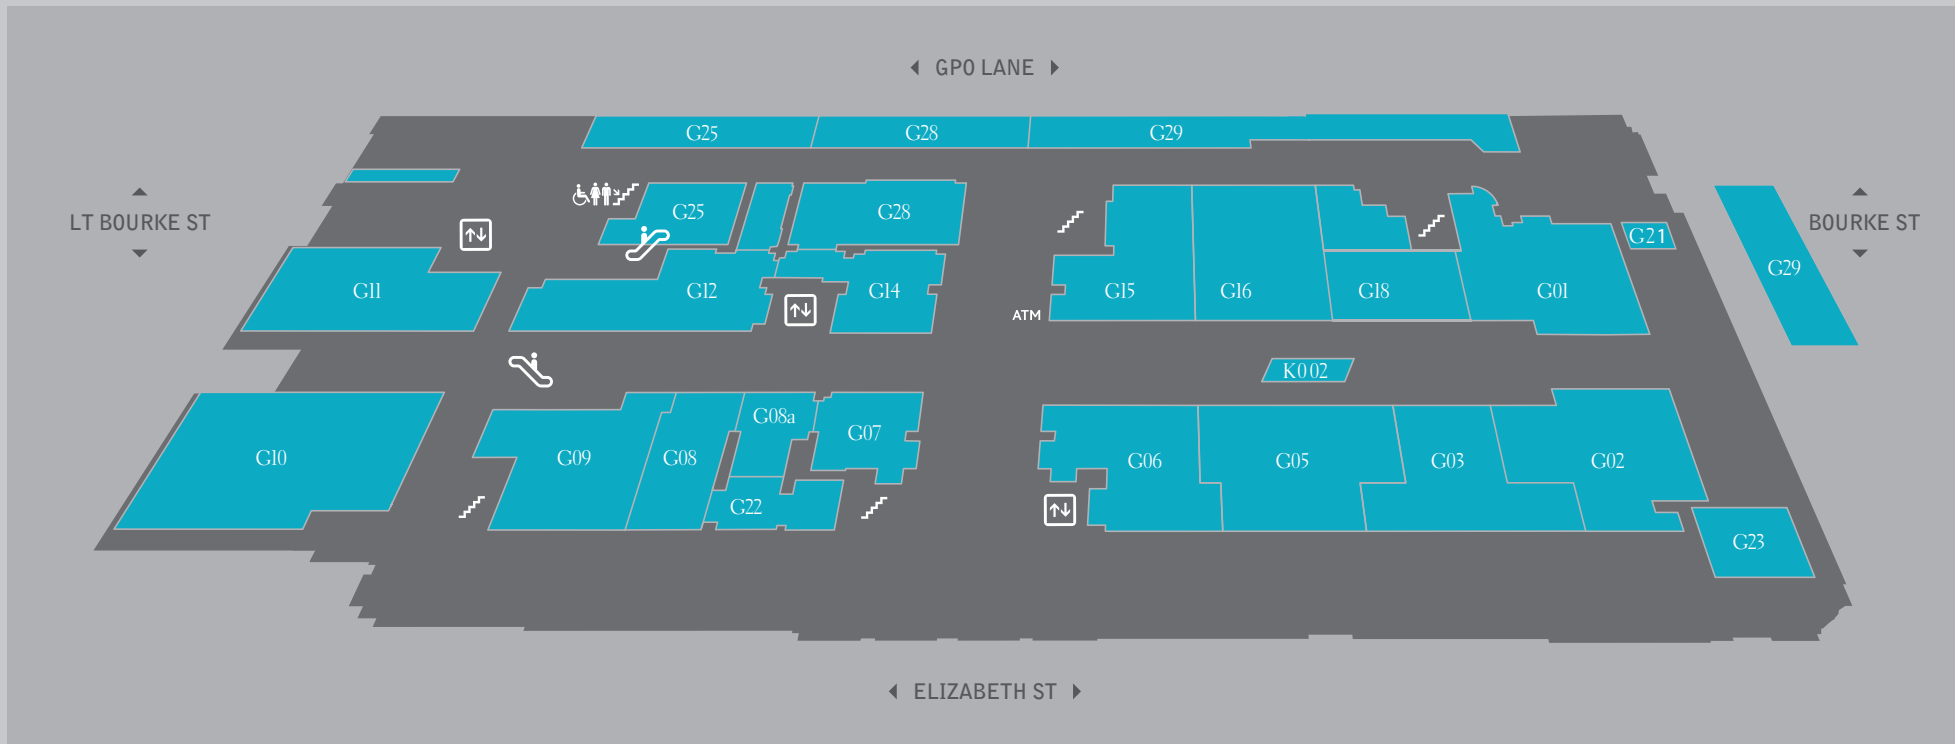

GROUND LEVEL

Melbourne's GPO
Store Locator

G01	<i>Willow</i>
G02	<i>Acne Studio</i>
G03	<i>Fat</i>
G05	<i>Karen Millen England</i>
G06	<i>Camper</i>
G07/C08A	<i>Pandora</i>

G08	<i>Fleur Wood</i>
G09	<i>Rhodes & Beckett</i>
G10	<i>Ben Sherman</i>
G11	<i>Christopher Chronis</i>
G12 & G26	<i>Gorman</i>
G14	<i>Arthur Galan AG</i>

G15	<i>Mimco</i>
G16	<i>Sass & Bide</i>
G18	<i>Alpha60</i>
G21	<i>Flowers @ GPO</i>
G22 & G23	<i>Federal Coffee Palace</i>
G25	<i>Ramen Ya</i>

C28	<i>Kenzan @ GPO</i>
C29	<i>Ca de Vin</i>
K002	<i>Cacao Fine Chocolates</i>