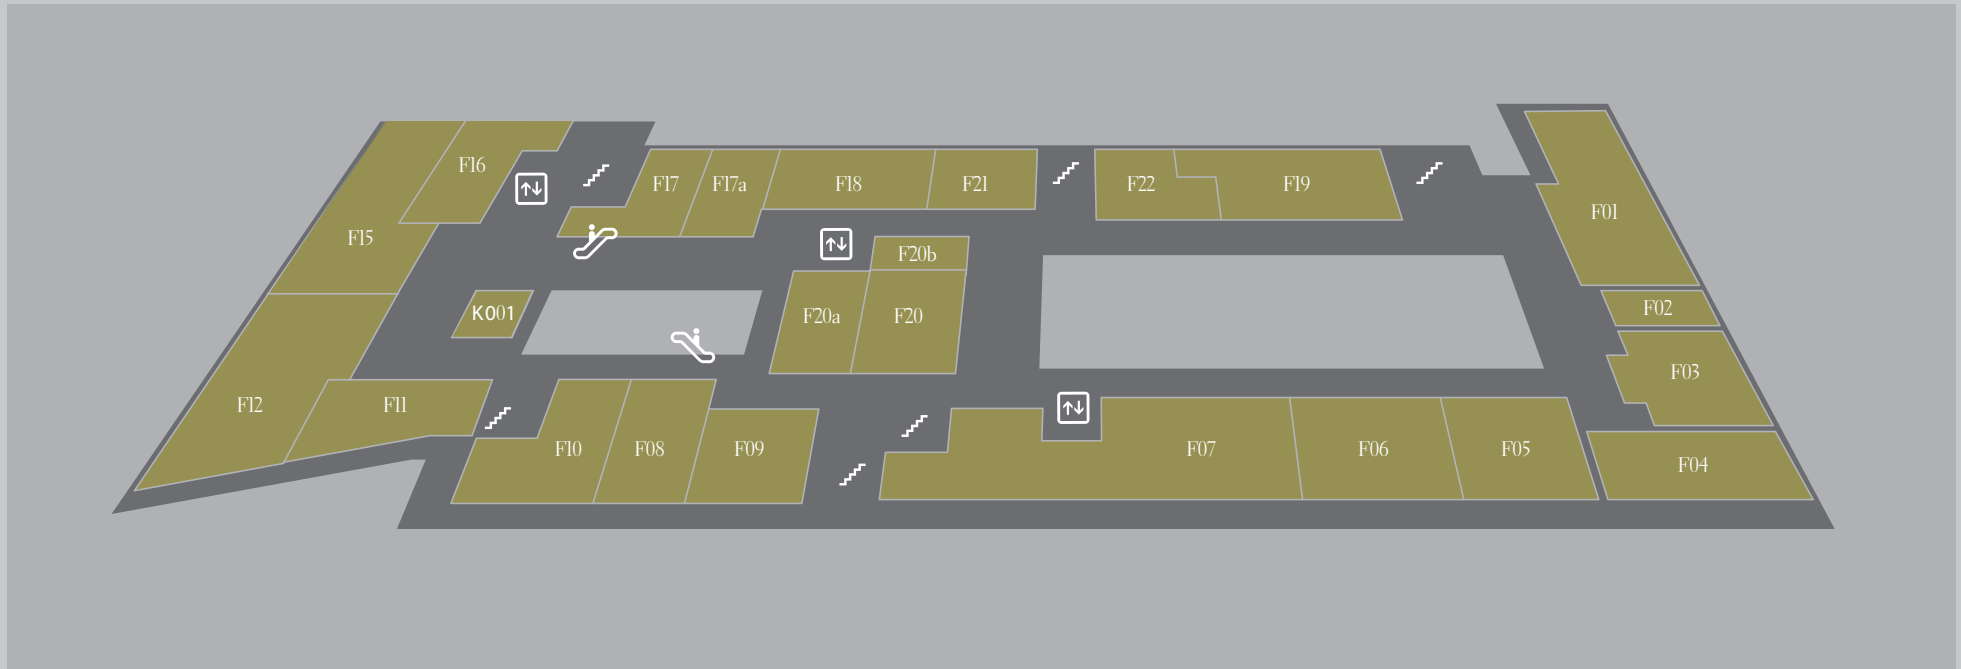

# LEVEL ONE

## Melbourne's GPO Store Locator

F01	<i>Wayne Cooper</i>	F07	<i>Belinda</i>	F15	<i>Veronika Maine</i>	F21	<i>Trimapee</i>
F02	<i>Tim O'Connor</i>	F08	<i>Georg Jensen</i>	F16	<i>Saks</i>	F22	<i>Zimmermann</i>
F03	<i>Manning Cartell</i>	F09	<i>Leona Edmiston</i>	F17	<i>im</i>	K001	<i>Octane Espresso</i>
F04	<i>Akira</i>	F10	<i>Nicola Waite</i>	F17A	<i>Nicolangela</i>		
F05	<i>LIFEwithBIRD</i>	F11	<i>Digbys</i>	F19	<i>Lisa Ho</i>		
F06	<i>Hussy</i>	F12	<i>Nu Couche</i>	F20a	<i>Anaessia</i>		