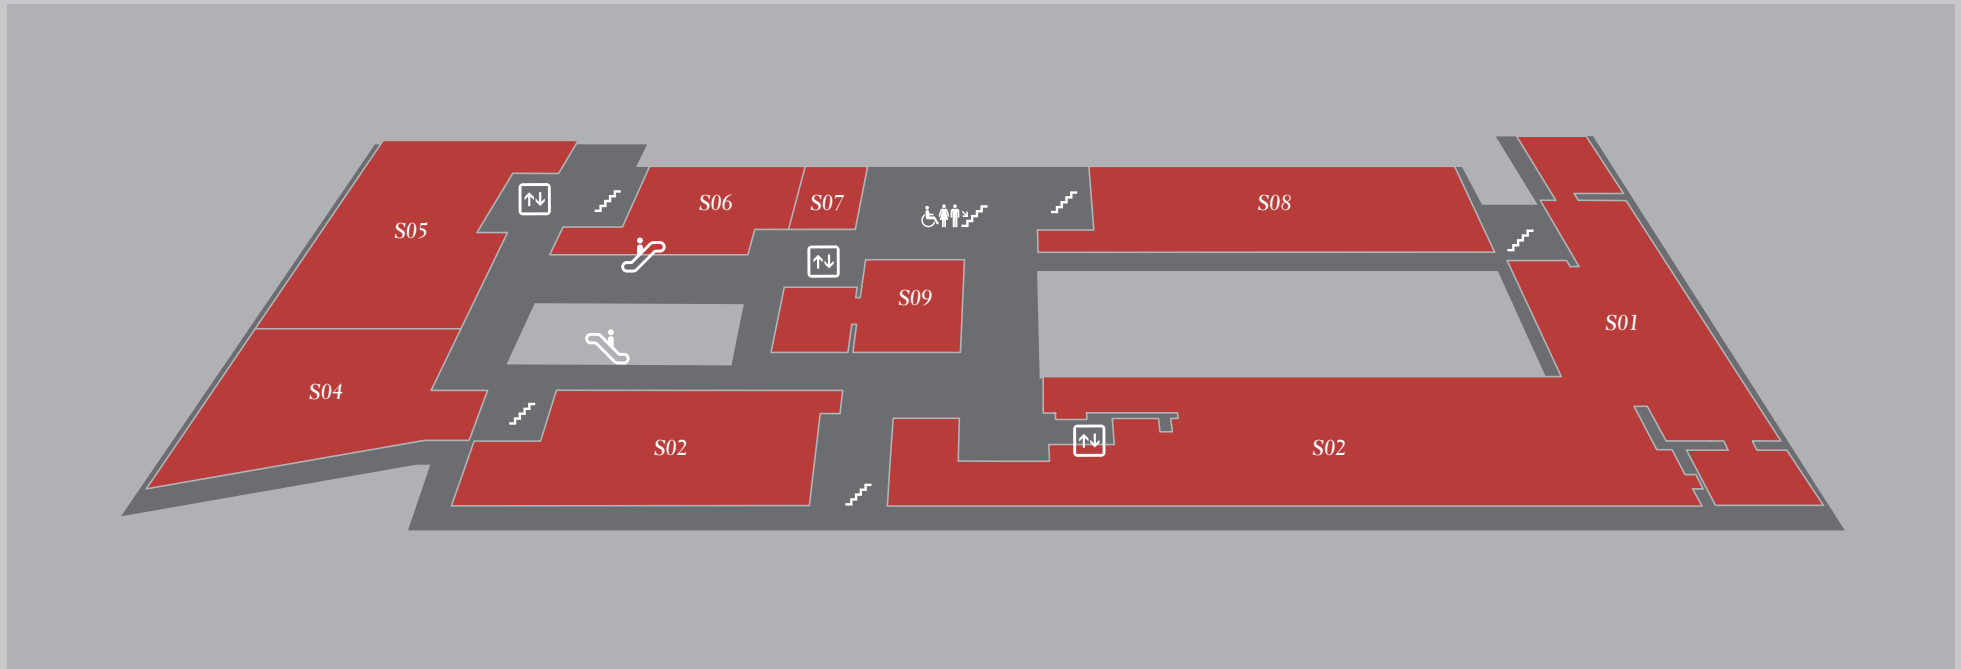

LEVEL TWO

Melbourne's GPO
Existing Tenancies

S01	<i>Whispir</i>	S04 & S05	<i>Brides of Melbourne</i>	S06	<i>Baccini & Hill</i>	S07	<i>Absolutely Altered & Tailored</i>
-----	----------------	-----------	----------------------------	-----	---------------------------	-----	------------------------------------------